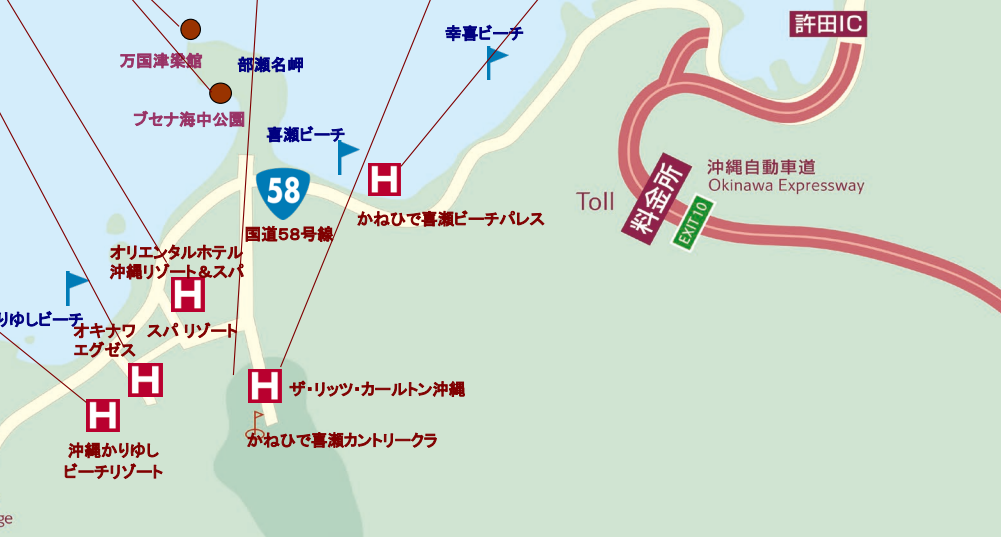

# ON-NA-GO Resort Village

オリエンタルホテル  
沖縄リゾート&スパ

万国津梁館・ブセナ海中公園

喜瀬カントリークラブ

ザ・リッツ・カールトン沖縄

喜瀬ビーチパレス

オキナワ スパリゾート  
エグゼス

沖縄かりゆしビーチリゾート  
オーシャンスパ

## ON-NA-GO Resort Village (恩納北・名護南 地域協力村) 施設一覧

**沖縄かりゆしビーチリゾート・オーシャンスパ**  
沖縄県国頭郡恩納村名嘉真ヤーン原2591-1  
TEL 098-967-8731

**Okinawa Spa Resort EXES**  
沖縄県国頭郡恩納村名嘉真ヤーン原2592-40  
TEL 098-967-7500

**ザ・リッツ・カールトン沖縄**  
沖縄県名護市喜瀬1343-1  
TEL 0980-43-5555

**ブセナ海中公園  
(特別会員施設)**  
沖縄県名護市喜瀬744-1  
TEL 0980-52-3379  
※(グラス底ボート、海中展望塔)